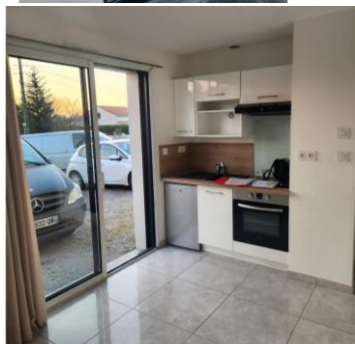

BUREAU A LOUER BOUGUENAI – POSSIBILITE DE LOUER 2 BUREAUX AU RDC

107 rue Georges Clemenceau dans bâtiment récent

Loyer 550 € (compris abonnement edf/eau/internet rajouter les consommations électriques et eau mensuelles + taxe professionnelle / pas de TVA)

Local avec sdb et cuisine équipée et aménagée, 1 pièce principale + 1 petite pièce pour bureau ou stockage

Possibilité de faire une salle d'attente dans le couloir du bâtiment ;

Local lumineux, accès direct périphérique, stationnement devant le local et dans la rue. Tram à 10 min à pieds.