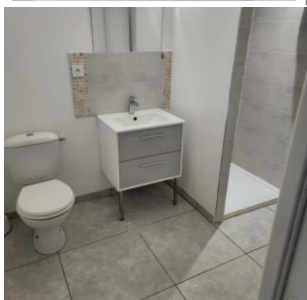

BUREAU A LOUER BOUGUENAI – POSSIBILITE DE LOUER 2 BUREAUX AU RDC

107 rue Georges Clemenceau dans bâtiment récent

Loyer 550 € (compris abonnement edf/eau/internet rajouter les consommations électriques et eau mensuelles + taxe professionnelle / pas de TVA)

Local avec sdb et cuisine équipée et aménagée, 1 pièce principale + 1 petite pièce pour bureau ou stockage

Possibilité de faire une salle d'attente dans le couloir du bâtiment ;

Local lumineux, accès direct périphérique, stationnement devant le local et dans la rue. Tram à 10 min à pieds.